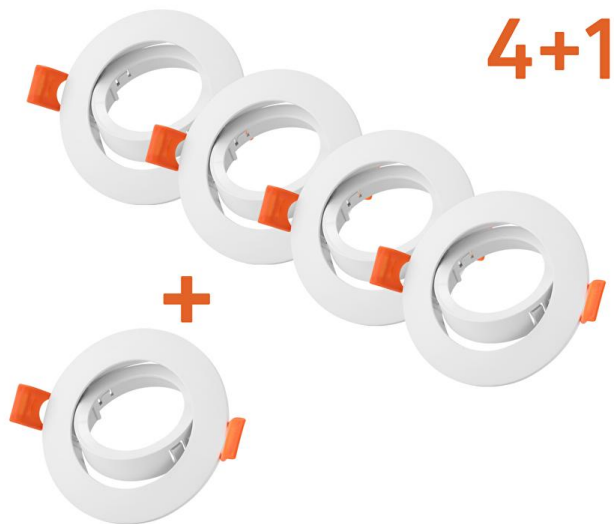

Ficha técnica

PACK PROMOCIONAL 4+1 AROS DE EMPOTRAR – CAJA DE 5 UNIDADES, REDONDOS, ORIENTABLES, BLANCOS , PVC, IP20

Num.ref: PFRM5GU10W

Descripción:

PACK PROMOCIONAL 4+1 AROS REDONDOS BASCULANTES DE EMPOTRAR

- Los aros son adecuados para iluminación interior en espacios con niveles normales de polvo y humedad (IP20);
- Dimensiones externas : Ø85 x 30mm y apertura de montaje 75 mm.;
- El juego incluye zócalos de juego incluye zócalos de GU10.

Parámetros básicos:

- Resistencia contra humedad y polvo: IP20
- Diámetro de apertura de montaje: 75 m
- Color: blanco
- Dimensiones externas: Ø85 x 30mm
- Material: PVC
- Tipo: basculante
- Formato: redondo

Apropiados para fuentes de luz con potencia máxima 10 W.